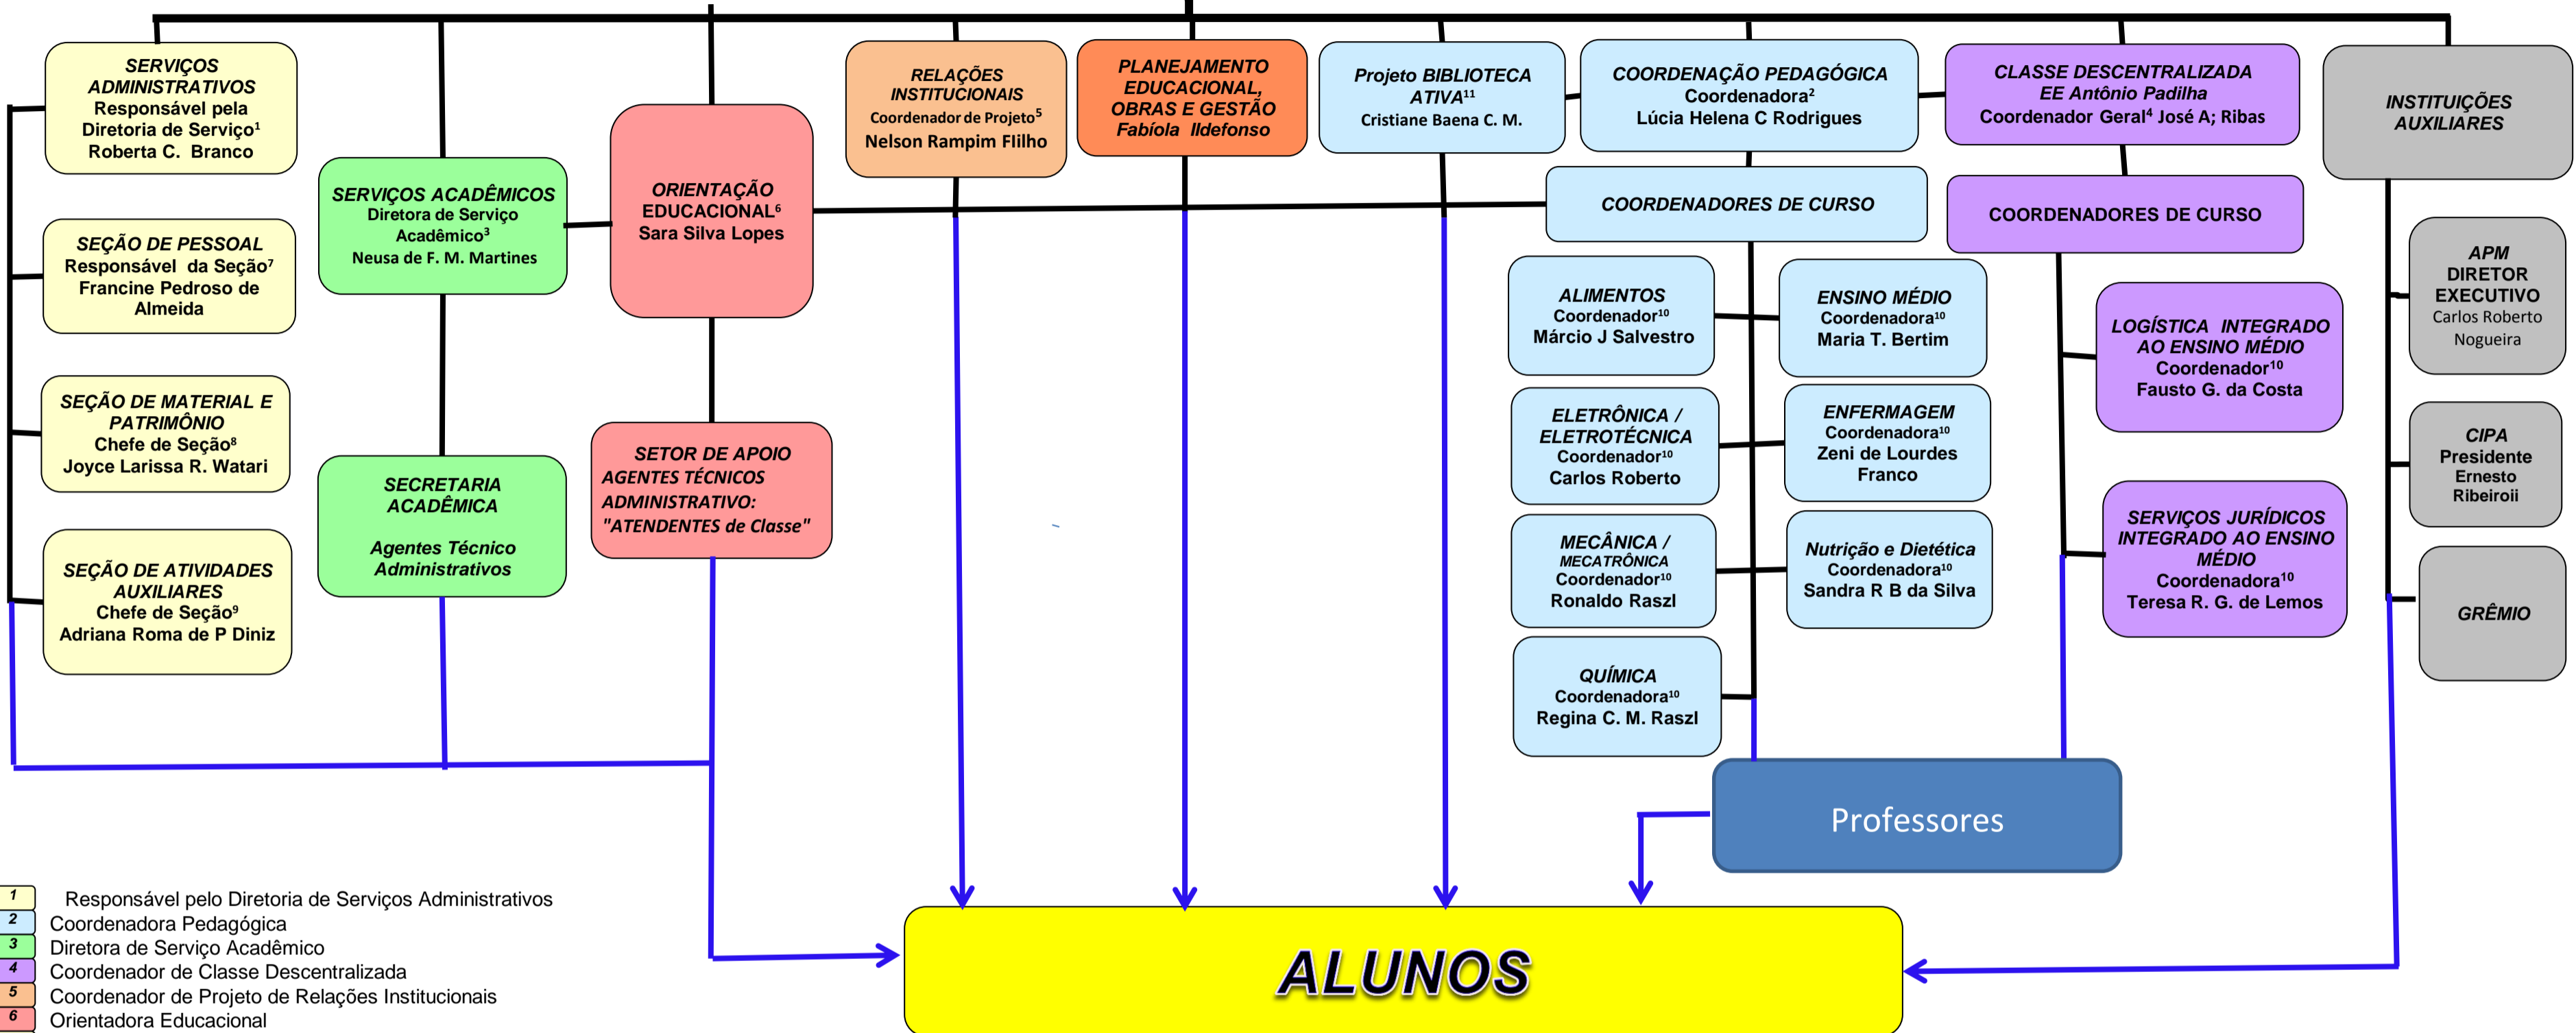

**Conselho de Escola / Supervisão Educacional**

**Diretor de Escola Técnica: Armando José Raszl**

- 1 Responsável pelo Diretoria de Serviços Administrativos
- 2 Coordenadora Pedagógica
- 3 Diretora de Serviço Acadêmico
- 4 Coordenador de Classe Descentralizada
- 5 Coordenador de Projeto de Relações Institucionais
- 6 Orientadora Educacional
- 7 Responsável da Seção Pessoal
- 8 Chefe de Seção Administrativa - Seção de Material e Patrimônio
- 9 Chefe de Seção Administrativa - Seção de Atividades Auxiliares
- 10 Coordenadores de Curso
- 11 Coordenadora de Projeto Biblioteca Ativa